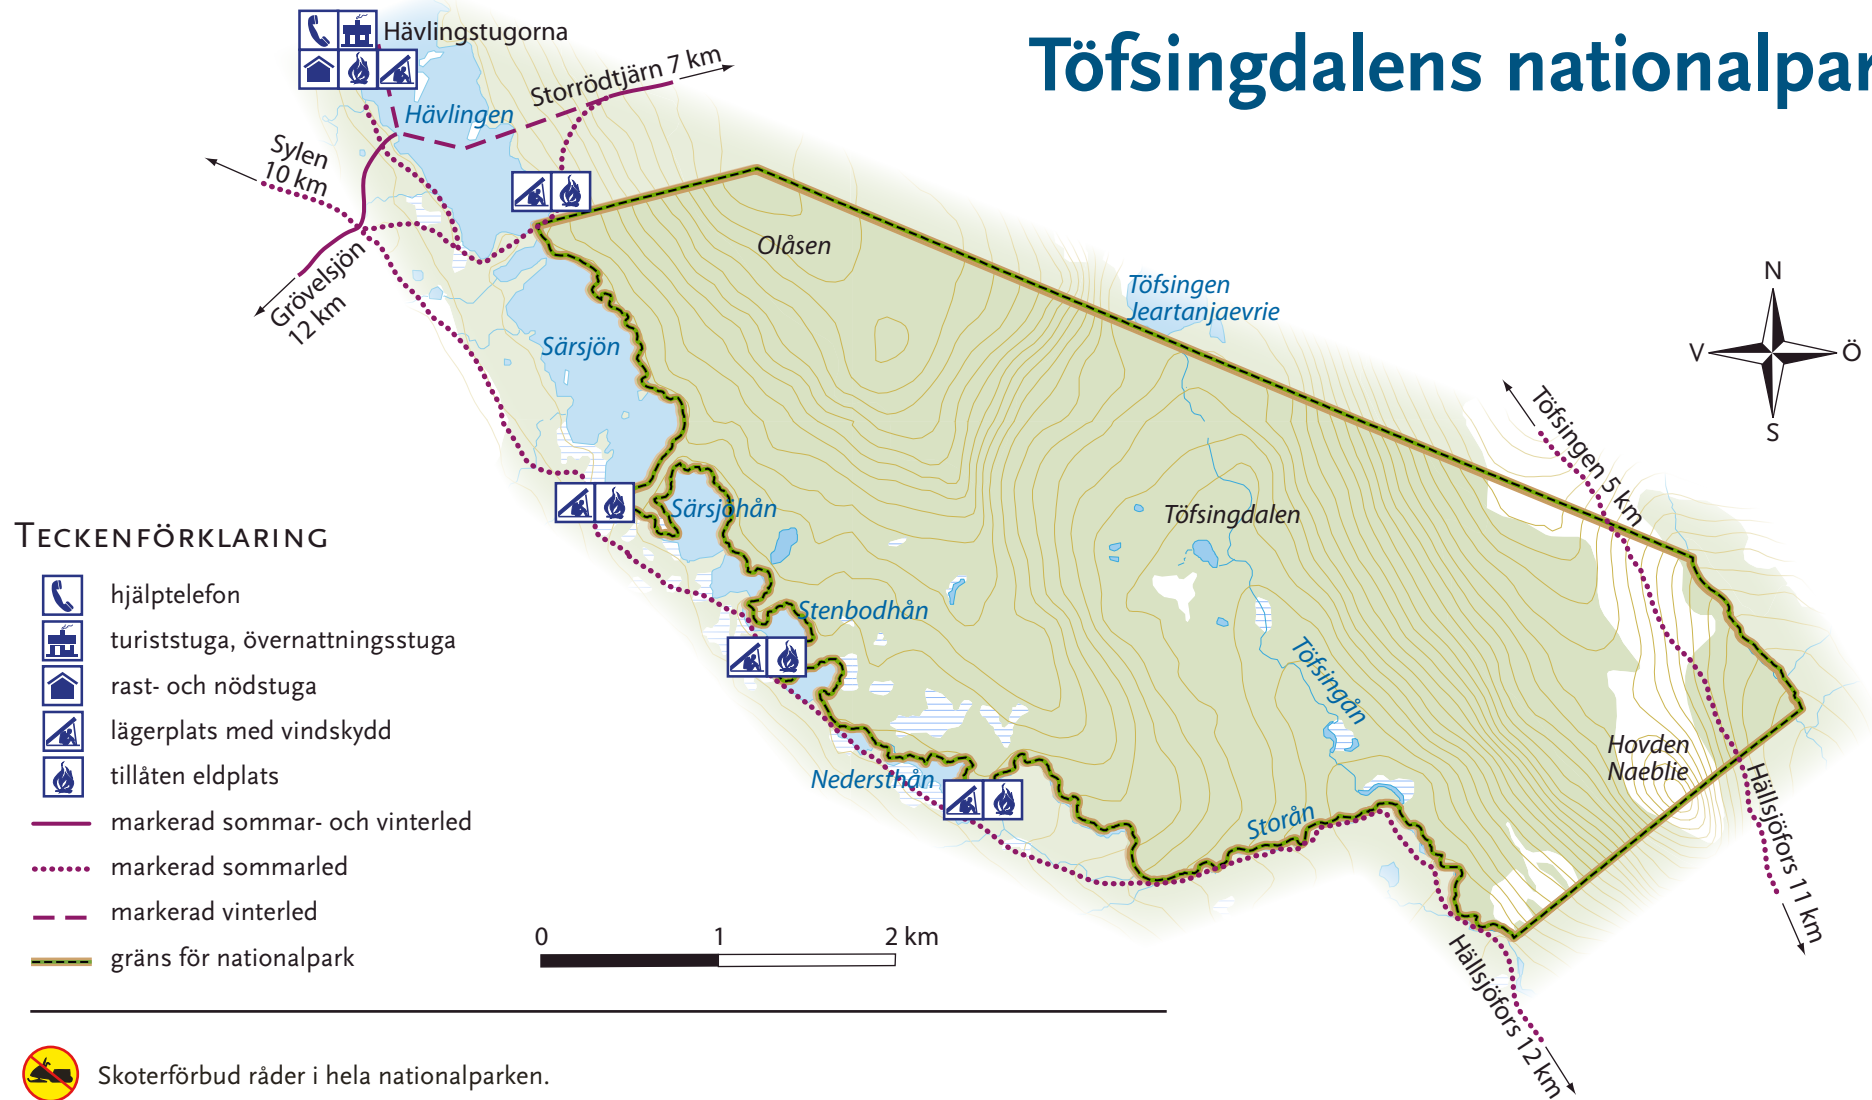

Töfsingdalens nationalpark

Detta är endast en översiktskarta. Om du skall på tur i området behöver du även en detaljerad fjällkarta. Du måste själv kontrollera status och öppethållande för leder och stugor innan du ger dig ut.